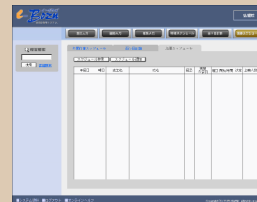

## 検索

- ログイン後に、まず検索画面を表示。
- 施主情報検索／家族・霊名情報を上部タブで切り替えて検索。
- 画面左には常に簡易検索のフォームを表示。
- 簡易検索の下にサブメニュー

トップ画面／施主検索

家族霊名検索

## 登録

施主入力

霊名入力・家族入力

## スケジュール

年間スケジュール

百ヶ日計算

法要スケジュール

システム設定  
寺院情報

オンライン  
ヘルプ