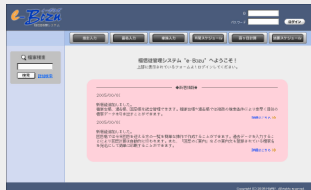

## ■基本機能

検索・登録・スケジュール

ログイン画面

最新情報／追加機能情報

## 検索

- ログイン後に、まず検索画面を表示。
- 施主情報検索／家族・霊名情報を上部タブで切り替えて検索。
- 画面左には常に簡易検索のフォームを表示。
- 簡易検索の下にサブメニュー

トップ画面／施主検索

家族霊名検索