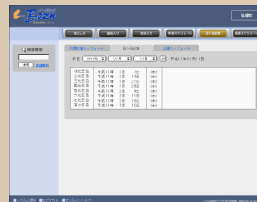

## 検索

- ログイン後に、まず検索画面を表示。
- 施主情報検索／家族・霊名情報を上部タブで切り替えて検索。
- 画面左には常に簡易検索のフォームを表示。
- 簡易検索の下にサブメニュー

トップ画面／施主検索

家族霊名検索

## 登録

施主入力

霊名入力・家族入力

## スケジュール

年間スケジュール

百ヶ日計算

法要スケジュール

システム設定  
寺院情報

オンライン  
ヘルプ