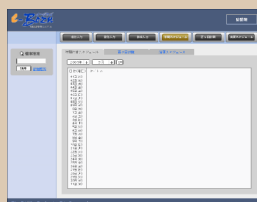

## 検索

- ログイン後に、まず検索画面を表示。
- 施主情報検索／家族・霊名情報を上部タブで切り替えて検索。
- 画面左には常に簡易検索のフォームを表示。
- 簡易検索の下にサブメニュー

トップ画面／施主検索

家族霊名検索

## 登録

施主入力

霊名入力・家族入力

## スケジュール

年間スケジュール

百ヶ日計算

法要スケジュール

システム設定  
寺院情報

オンライン  
ヘルプ